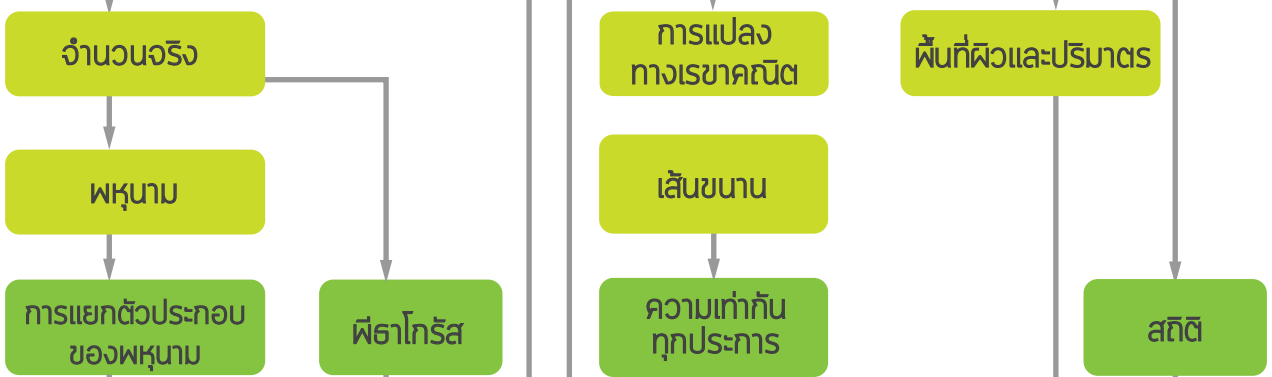

การวางแผนการเรียนรู้คณิตศาสตร์ ม.ต้น หลักสูตรใหม่

ม.1

ม.2

ม.3

สอบเข้า

ม.4

หลักสูตรเดิม

ม.3

สอบเข้า ม.4