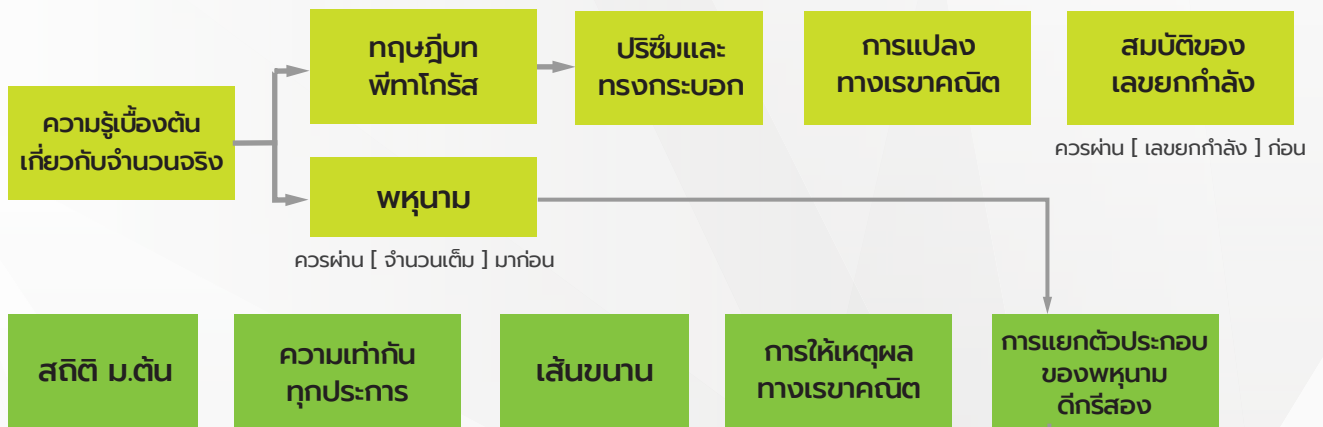

แนะนำการลงเรียน

- สำหรับ นักเรียนที่ต้องการสอบแข่งขันเข้า ม.4 หรือ เรียนเนื้อหาล่วงหน้าก่อนเทอม แนะนำให้ลงเรียน **คอร์ส ม.1 - ม.3 หลักสูตรเดิม** และ **คอร์สสอบเข้า ม.4**
- นักเรียนที่เรียนคอร์ส Annop ไปพร้อมกับการเรียนที่โรงเรียน โปรดตรวจสอบหลักสูตรของโรงเรียน และเลือกลงเรียนให้ตรงตามการสอนของโรงเรียน เพื่อให้เกิดประโยชน์สูงสุด

วางแผนการเรียน คณิตศาสตร์ ม.ต้น **หลักสูตรใหม่**

สำหรับโรงเรียนที่จัดการเรียนการสอนตามหลักสูตรกระทรวงศึกษาธิการ 2560

ม.1

ม.2

ม.3